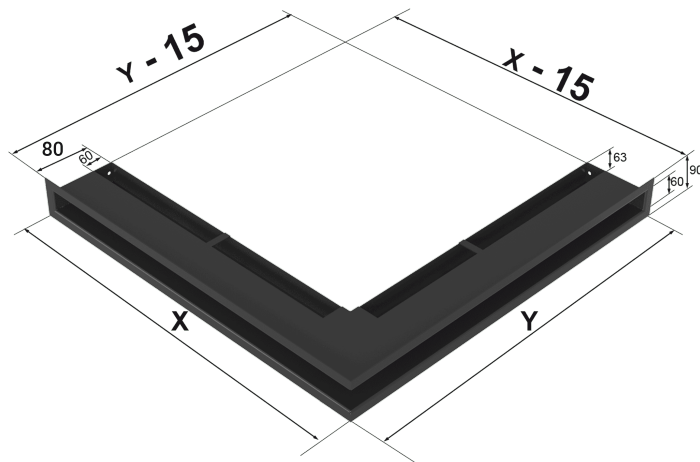

Model:	X	Y	
LUFT/NS/90/SF	560	560	484
LUFT/NL/90/SF	766	547	600
LUFT/NP/90/SF	547	766	600
LUFT/NL/9/40/SF	600	400	412
LUFT/NP/9/40/SF	400	600	412