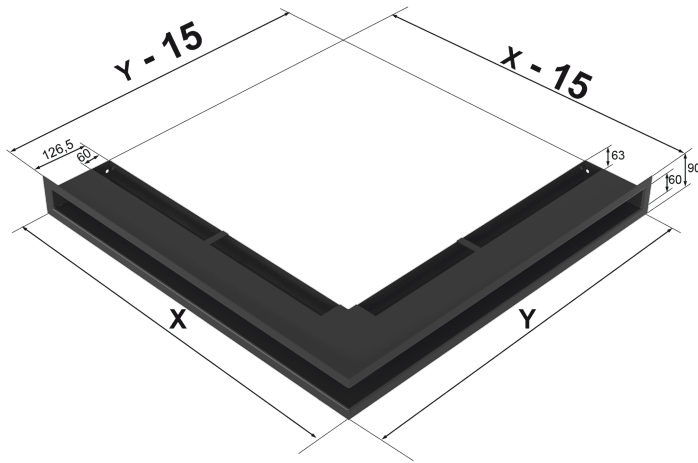

Kratka kominkowa LUFT narożny 56x56x9 kremowa

SKU: LUFT/NS/90/K EAN: 5901350051269

340,00 zł

Dane techniczne

Ogólne

Pole czynne kratki (cm2)	484
Typ	Luft Narożny
Rodzaj	Narożna Symetryczna
Rozmiar	56X56X9
Kolor	Kremowy

Parametry fizyczne

Waga (kg)	3.9
Szerokość (cm)	56
Wysokość (cm)	9
Głębokość (cm)	12.65

Informacje dodatkowe

EAN **5901350051269**

Model:			
LUFT/NS/90	560	560	484
LUFT/NL/90	766	547	600
LUFT/NP/90	547	766	600
LUFT/NL/9/40	600	400	412
LUFT/NP/9/40	400	600	412