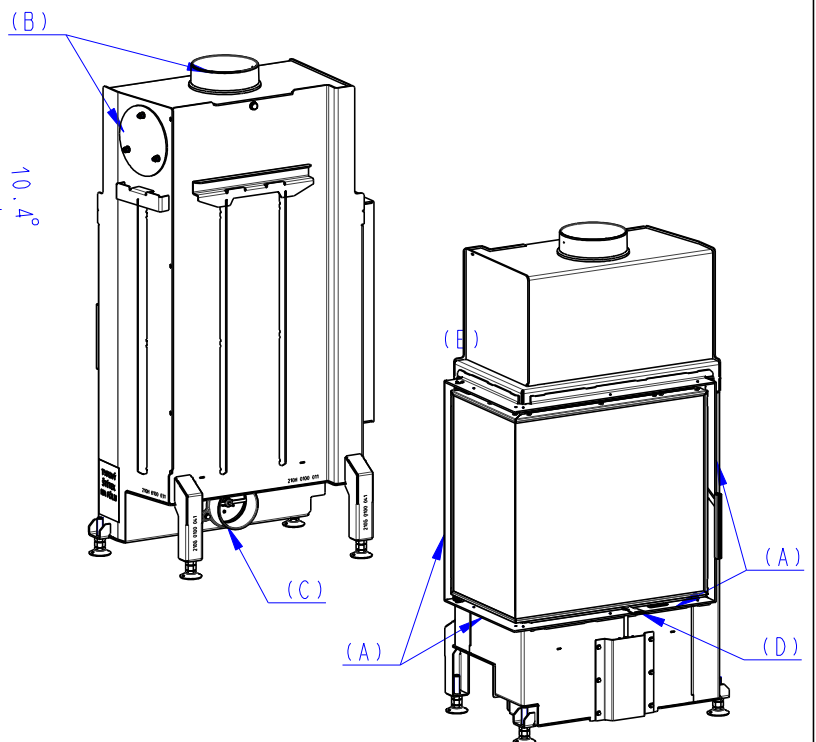

Rozměry v mm  
 Maße in mm  
 Dimensions in mm

IMPRESSION L 2g S 58.60.34.21

113kg

IMPRESSION L 2g S 58.60.34.21 + IR2LF TOP01

174kg

IMPRESSION L 2g S 58.60.34.21 + IR2LF TOP02

166kg

- (A) Zastavbovy rozmer / Baumaße / In-built dimension
- (B) Litinový odvod kouře / Cast iron spigot / Der gusseiserne Rauchabgang
- (C) Centralni privod vzduchu / Central air inlet / Zentralluftzufuhr
- (D) Primarni a sekundarni vzduch / Primary and secondary air / Primärluft und Sekundärluft