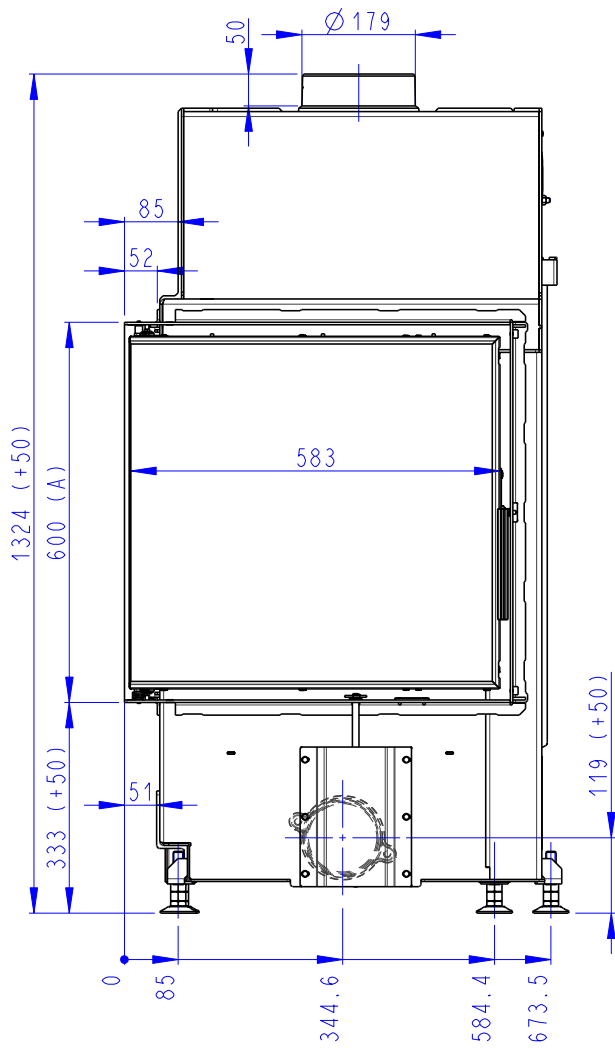

Rozměry v mm  
 Maße in mm  
 Dimensions in mm

IMPRESSION L 2g S 58.60.34.21

113kg

IMPRESSION L 2g S 58.60.34.21 + IR2LF TOP01

174kg

IMPRESSION L 2g S 58.60.34.21 + IR2LF TOP02

166kg

- (A) Zastavbovy rozmer / Baumaße / In-built dimension
- (B) Litinový odvod kouře / Cast iron spigot / Der gusseiserne Rauchabgang
- (C) Centralni privod vzduchu / Central air inlet / Zentralluftzufuhr
- (D) Primarni a sekundarni vzduch / Primary and secondary air / Primärluft und Sekundärluft