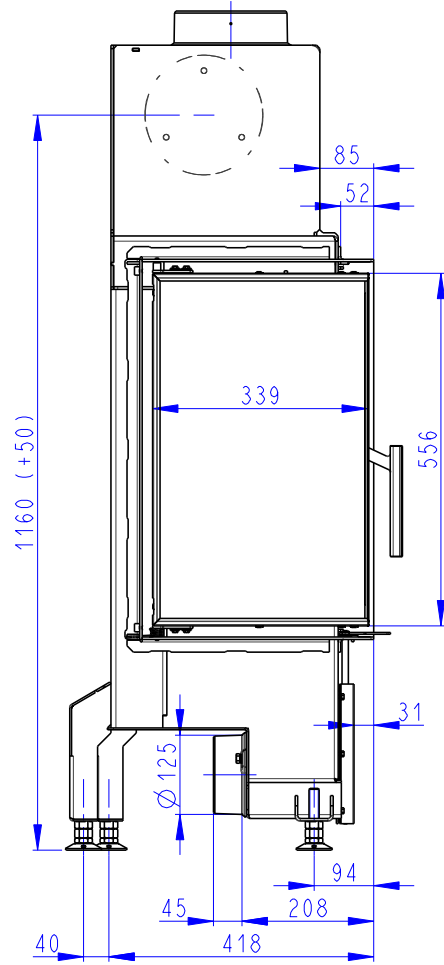

Rozměry v mm  
 Maße in mm  
 Dimensions in mm

IMPRESSION L 2g S 58.60.34.21

113kg

IMPRESSION L 2g S 58.60.34.21 + IR2LF TOP01

174kg

IMPRESSION L 2g S 58.60.34.21 + IR2LF TOP02

166kg

- (A) Zastavbovy rozmer / Baumaße / In-built dimension
- (B) Litinový odvod kouře / Cast iron spigot / Der gusseiserne Rauchabgang
- (C) Centralni privod vzduchu / Central air inlet / Zentralluftzufuhr
- (D) Primarni a sekundarni vzduch / Primary and secondary air / Primärluft und Sekundärluft