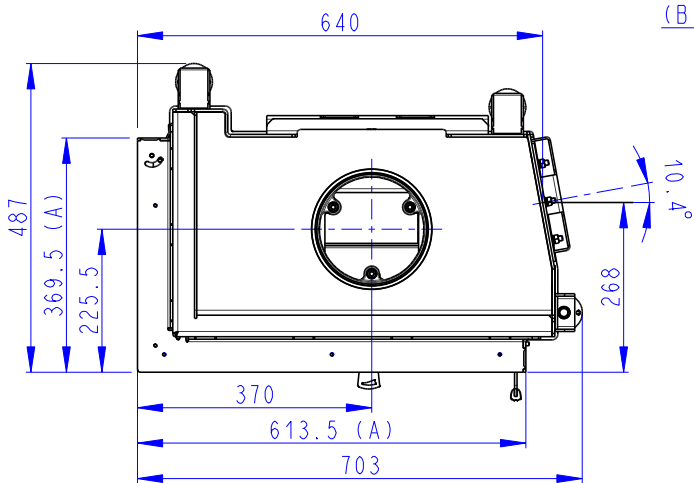

Rozměry v mm  
 Maße in mm  
 Dimensions in mm

IMPRESSION L 2g S 58.60.34.21

113kg

IMPRESSION L 2g S 58.60.34.21 + IR2LF TOP01

174kg

IMPRESSION L 2g S 58.60.34.21 + IR2LF TOP02

166kg

- (A) Zastavbovy rozmer / Baumaße / In-built dimension
- (B) Litinový odvod kouře / Cast iron spigot / Der gusseiserne Rauchabgang
- (C) Centralni privod vzduchu / Central air inlet / Zentralluftzufuhr
- (D) Primarni a sekundarni vzduch / Primary and secondary air / Primärluft und Sekundärluft