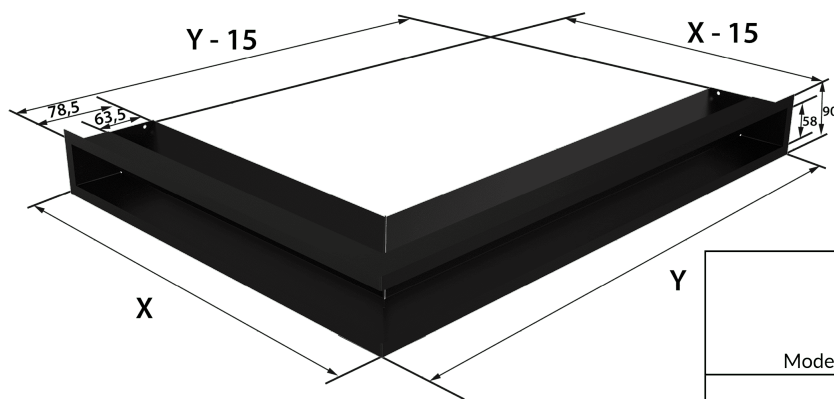

Model:			
LUFT/NS/90/45S/SF	560	560	497
LUFT/NL/90/45S/SF	766	547	595
LUFT/NP/90/45S/SF	547	766	595
LUFT/NL/9/40/45S/SF	600	400	436
LUFT/NP/9/40/45S/SF	400	600	436
LUFT/NL/9/8040/45S/SF	800	400	537
LUFT/NP/9/8040/45S/SF	400	800	537