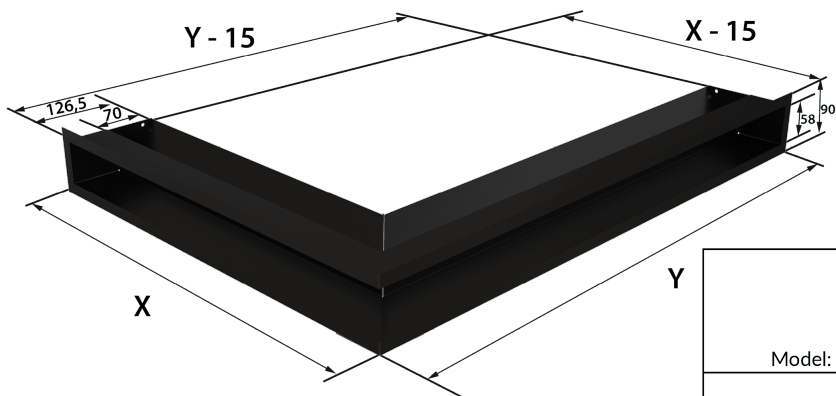

Model:			
LUFT/NS/90/45S	560	560	497
LUFT/NL/90/45S	766	547	595
LUFT/NP/90/45S	547	766	595
LUFT/NL/9/40/45S	600	400	436
LUFT/NP/9/40/45S	400	600	436
LUFT/NL/9/8040/45S	800	400	537
LUFT/NP/9/8040/45S	400	800	537