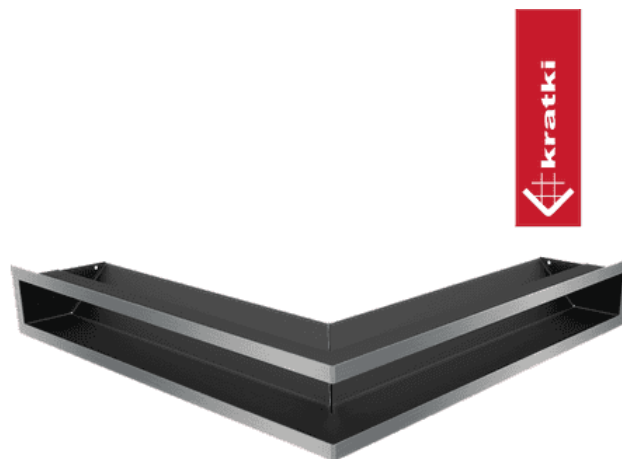

Kratka wentylacyjna kominkowa LUFT narożny 56x56x9 szlifowana

SKU: LUFT/NS/90/45S/SZ EAN: 5901350030615

640,01 zł

Dane techniczne

Ogólne

Pole czynne kratki (cm2)	497
Typ	Luft Narożny
Rodzaj	Narożna Symetryczna
Rozmiar	56X56X9
Kolor	Szlifowany

Parametry fizyczne

Waga (kg)	3.7
Szerokość (cm)	56
Wysokość (cm)	9
Głębokość (cm)	12.65

Informacje dodatkowe

EAN **5901350030615**

Model:			
LUFT/NS/90/45S	560	560	497
LUFT/NL/90/45S	766	547	595
LUFT/NP/90/45S	547	766	595
LUFT/NL/9/40/45S	600	400	436
LUFT/NP/9/40/45S	400	600	436
LUFT/NL/9/8040/45S	800	400	537
LUFT/NP/9/8040/45S	400	800	537