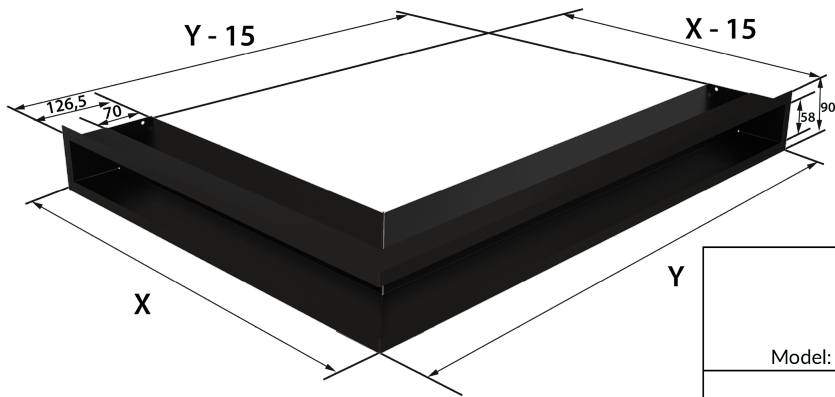

Kratka wentylacyjna kominkowa LUFT narożny 56x56x9 szlifowana

SKU: LUFT/NS/90/45S/SZ EAN: 5901350030615

640,01 zł

Dane techniczne

Ogólne

Pole czynne kratki (cm2)	497
Typ	Luft Narożny
Rodzaj	Narożna Symetryczna
Rozmiar	56X56X9
Kolor	Szlifowany

Parametry fizyczne

Waga (kg)	3.7
Szerokość (cm)	56
Wysokość (cm)	9
Głębokość (cm)	12.65

Informacje dodatkowe

EAN **5901350030615**

Model:			
LUFT/NS/90/45S	560	560	497
LUFT/NL/90/45S	766	547	595
LUFT/NP/90/45S	547	766	595
LUFT/NL/9/40/45S	600	400	436
LUFT/NP/9/40/45S	400	600	436
LUFT/NL/9/8040/45S	800	400	537
LUFT/NP/9/8040/45S	400	800	537