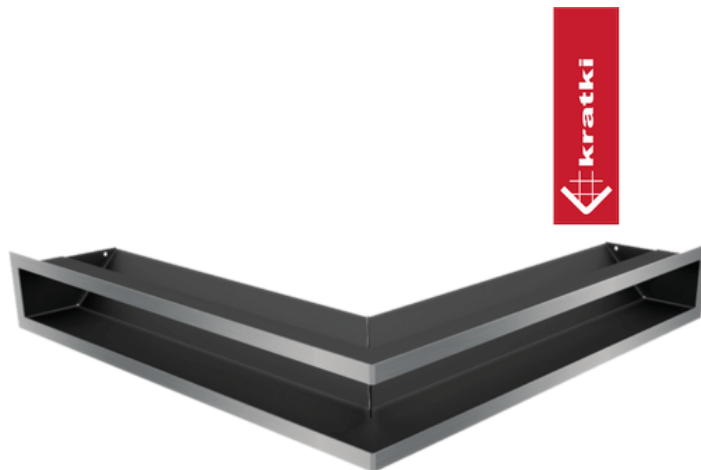

# Kratka wentylacyjna kominkowa LUFT narożny 56x56x9 szlifowana Slim

SKU: LUFT/NS/90/45S/SZ/SF EAN: 5901350030622

**640,01 zł**

### Ogólne

Pole czynne kratki (cm2)	<b>439</b>
Typ	<b>Luft Narożny</b>
Rodzaj	<b>Narożna Symetryczna</b>
Rozmiar	<b>56X56X9</b>
Kolor	<b>Szlifowany</b>