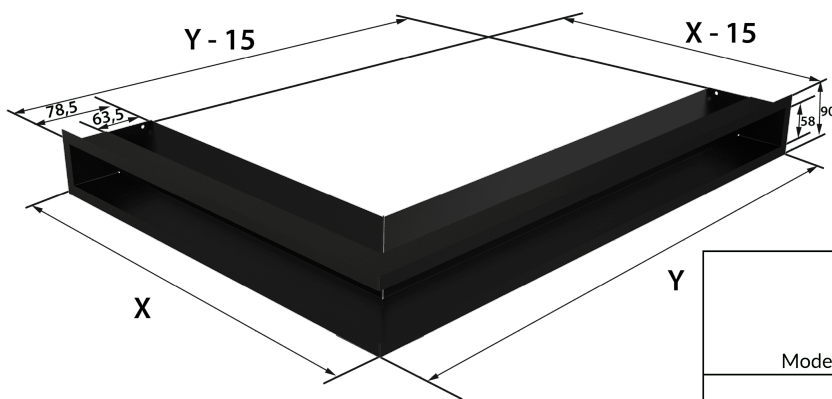

Model:	X	Y	
LUFT/NS/90/45S/SF	560	560	497
LUFT/NL/90/45S/SF	766	547	595
LUFT/NP/90/45S/SF	547	766	595
LUFT/NL/9/40/45S/SF	600	400	436
LUFT/NP/9/40/45S/SF	400	600	436
LUFT/NL/9/8040/45S/SF	800	400	537
LUFT/NP/9/8040/45S/SF	400	800	537