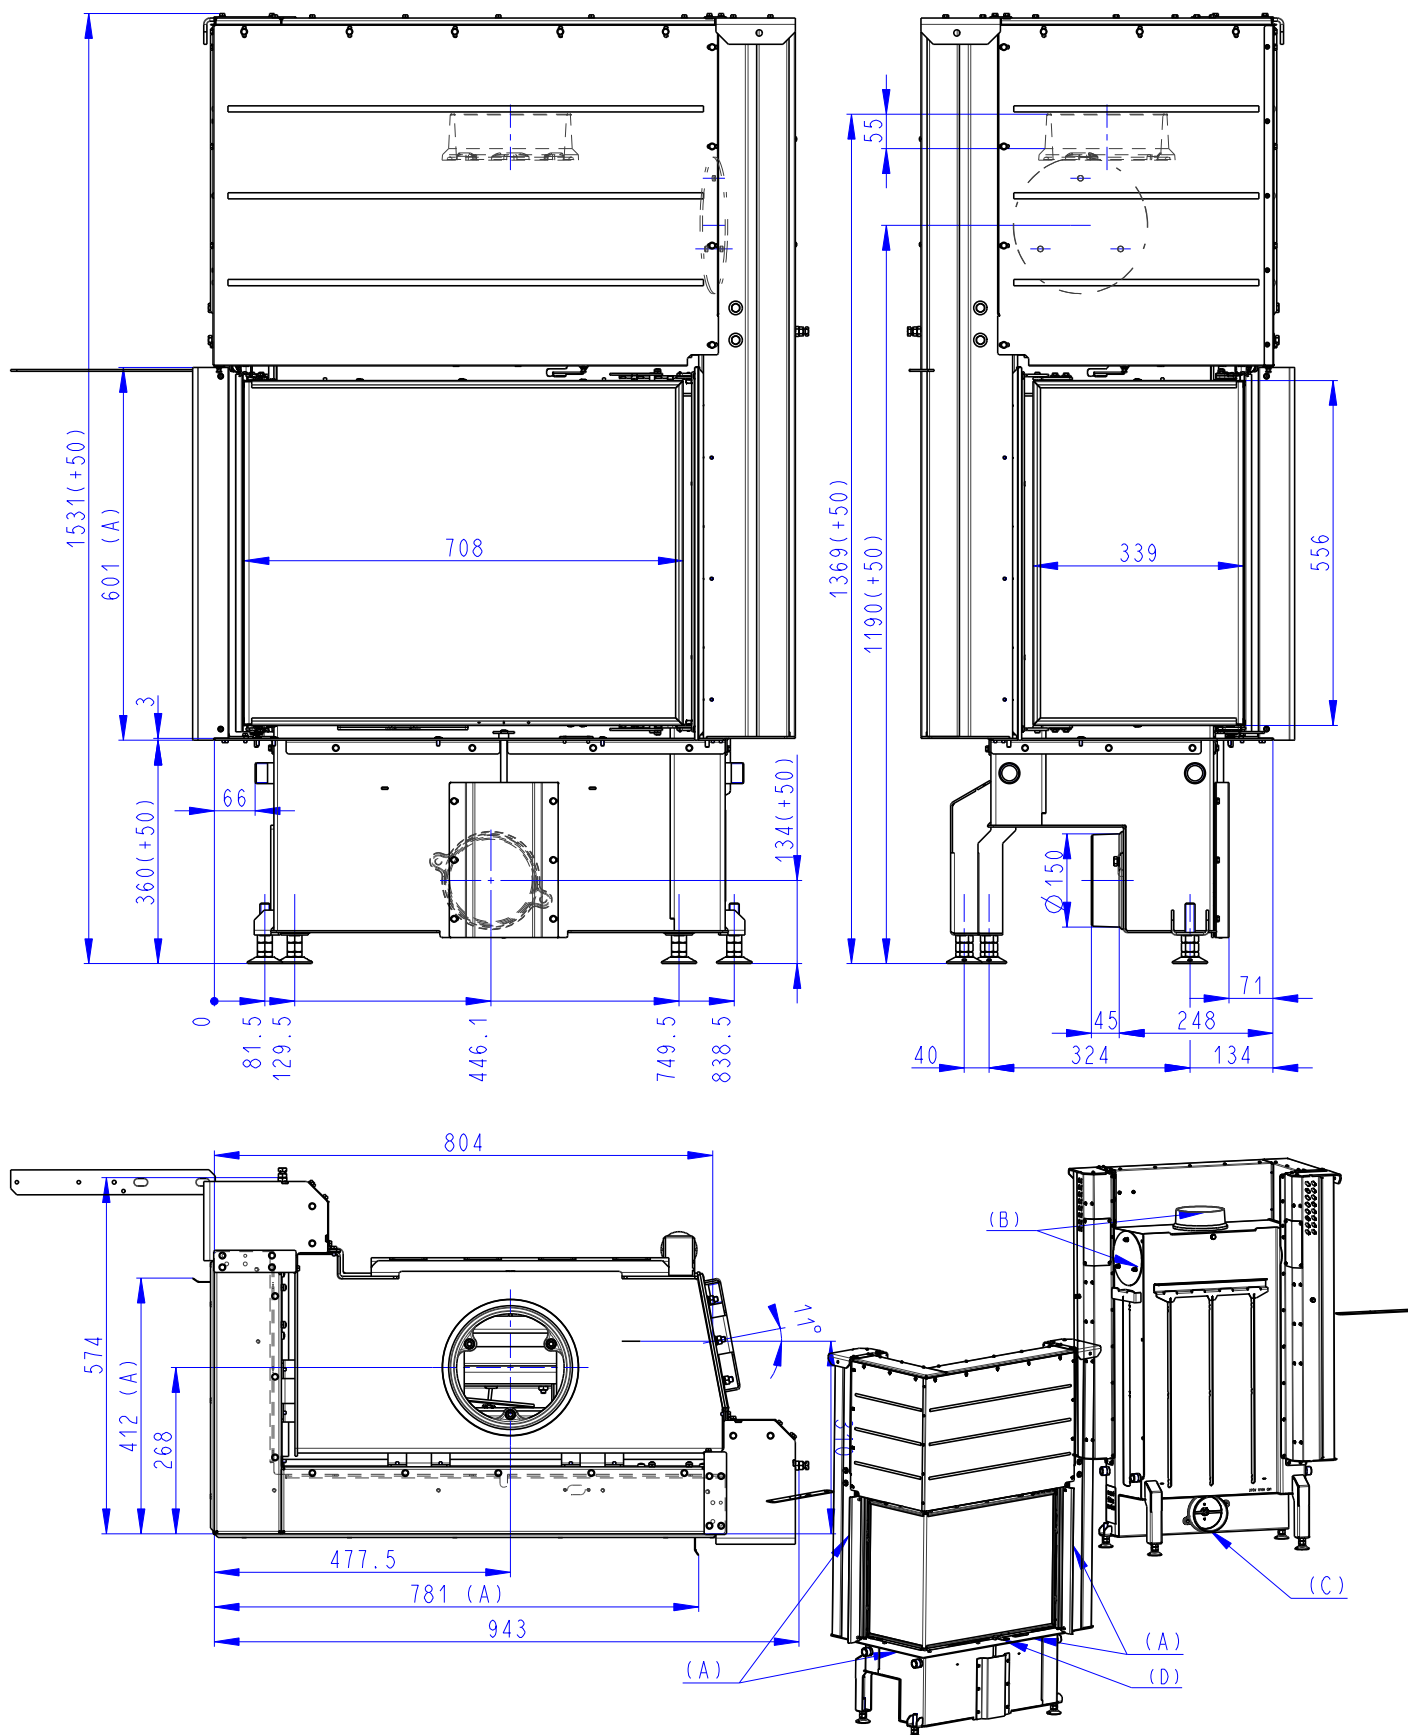

Rozmery v mm  
Maße in mm  
Dimensions in mm

IMPRESSION L 2g L 71.60.34.21

IMPRESSION L 2g L 71.60.34.21 + IR2LG TOP01

IMPRESSION L 2g L 71.60.34.21 + IR2LG TOP02

221kg

293kg

283kg

(A) Zastavbovy rozmer / Baumaße / In-built dimension

(B) Litinový odvod kouře / Cast iron spigot / Der gusseiserne Rauchabgang

(C) Centralni privod vzduchu / Central air inlet / Zentralluftzufuhr

(D) Primarni a sekundarni vzduch / Primary and secondary air / Primärluft und Sekundärluft