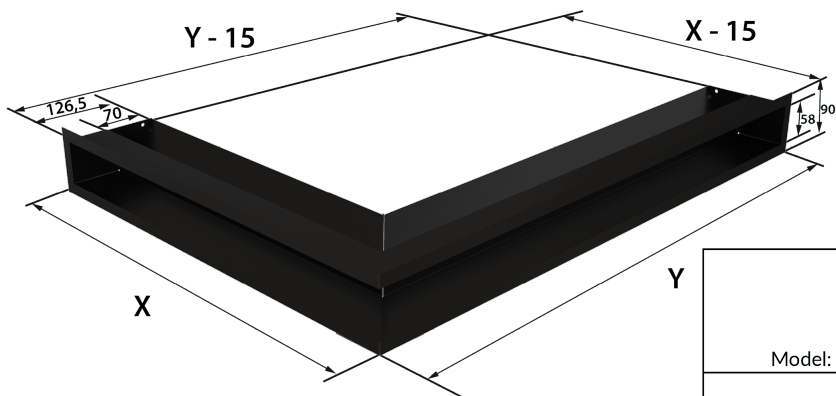

Kratka wentylacyjna kominkowa LUFT narożny 56x56x9 czarna

SKU: LUFT/NS/90/45S/C EAN: 5901350030547

340,00 zł

Dane techniczne

Ogólne

Pole czynne kratki (cm2)	497
Typ	Luft Narożny
Rodzaj	Narożna Symetryczna
Rozmiar	56X56X9
Kolor	Czarny

Parametry fizyczne

Waga (kg)	3.4
Szerokość (cm)	56
Wysokość (cm)	9
Głębokość (cm)	12.65

Informacje dodatkowe

EAN **5901350030547**

Model:			
LUFT/NS/90/45S	560	560	497
LUFT/NL/90/45S	766	547	595
LUFT/NP/90/45S	547	766	595
LUFT/NL/9/40/45S	600	400	436
LUFT/NP/9/40/45S	400	600	436
LUFT/NL/9/8040/45S	800	400	537
LUFT/NP/9/8040/45S	400	800	537