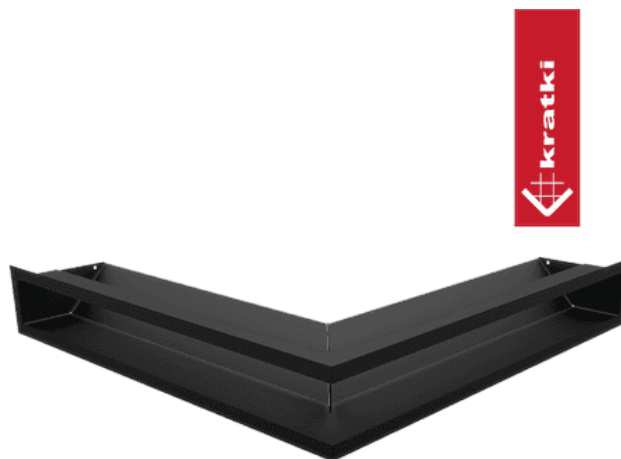

Kratka wentylacyjna kominkowa LUFT narożny 56x56x9 czarna

SKU: LUFT/NS/90/45S/C EAN: 5901350030547

340,00 zł

Dane techniczne

Ogólne

Pole czynne kratki (cm2)	497
Typ	Luft Narożny
Rodzaj	Narożna Symetryczna
Rozmiar	56X56X9
Kolor	Czarny

Parametry fizyczne

Waga (kg)	3.4
Szerokość (cm)	56
Wysokość (cm)	9
Głębokość (cm)	12.65

Informacje dodatkowe

EAN **5901350030547**

Model:			
LUFT/NS/90/45S	560	560	497
LUFT/NL/90/45S	766	547	595
LUFT/NP/90/45S	547	766	595
LUFT/NL/9/40/45S	600	400	436
LUFT/NP/9/40/45S	400	600	436
LUFT/NL/9/8040/45S	800	400	537
LUFT/NP/9/8040/45S	400	800	537