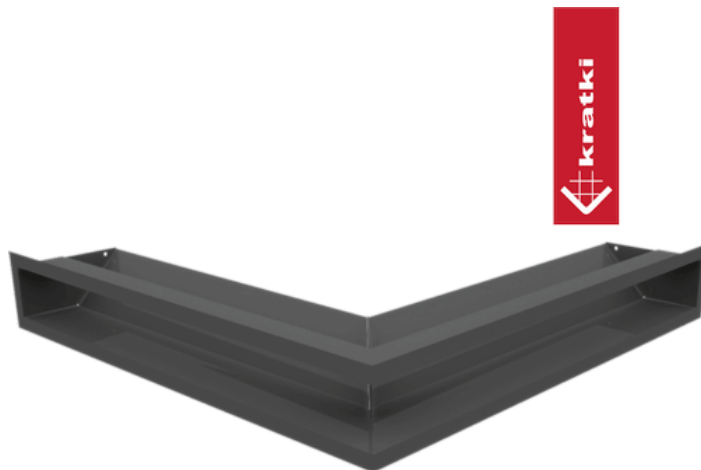

# Kratka wentylacyjna kominkowa LUFT narożny 56x56x9 grafitowa Slim

SKU: LUFT/NS/90/45S/G/SF EAN: 5901350030578

**340,00 zł**

### Ogólne

Pole czynne kratki (cm2)	<b>439</b>
Typ	<b>Luft Narożny</b>
Rodzaj	<b>Narożna Symetryczna</b>
Rozmiar	<b>56X56X9</b>
Kolor	<b>Grafitowy</b>