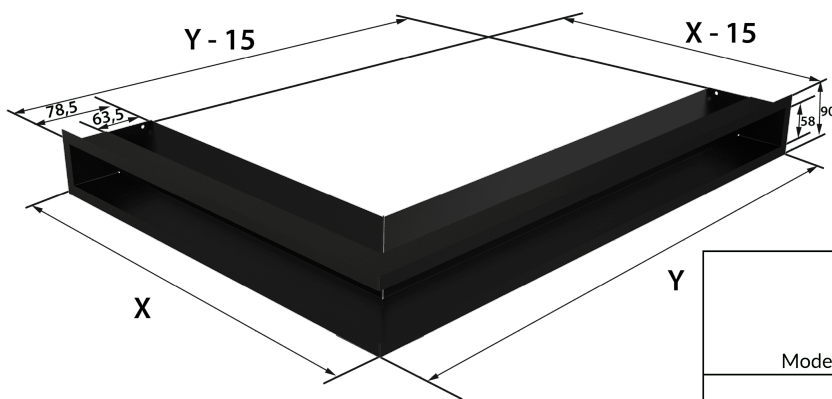

Kratka wentylacyjna kominkowa LUFT narożny 56x56x9 czarna Slim

SKU: LUFT/NS/90/45S/C/SF EAN: 5901350030554

340,00 zł

Dane techniczne

Ogólne

Pole czynne kratki (cm2)	439
Typ	Luft Narożny
Rodzaj	Narożna Symetryczna
Rozmiar	56X56X9
Kolor	Czarny

Parametry fizyczne

Waga (kg)	2.2
Szerokość (cm)	56
Wysokość (cm)	9
Głębokość (cm)	7.85

Informacje dodatkowe

EAN **5901350030554**

Model:			
LUFT/NS/90/45S/SF	560	560	497
LUFT/NL/90/45S/SF	766	547	595
LUFT/NP/90/45S/SF	547	766	595
LUFT/NL/9/40/45S/SF	600	400	436
LUFT/NP/9/40/45S/SF	400	600	436
LUFT/NL/9/8040/45S/SF	800	400	537
LUFT/NP/9/8040/45S/SF	400	800	537