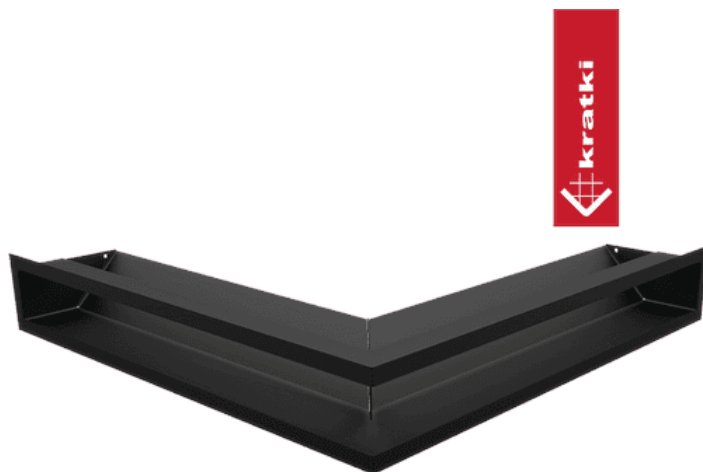

Kratka wentylacyjna kominkowa LUFT narożny 56x56x9 czarna Slim

SKU: LUFT/NS/90/45S/C/SF EAN: 5901350030554

340,00 zł

Dane techniczne

Ogólne

Pole czynne kratki (cm2)	439
Typ	Luft Narożny
Rodzaj	Narożna Symetryczna
Rozmiar	56X56X9
Kolor	Czarny

Parametry fizyczne

Waga (kg)	2.2
Szerokość (cm)	56
Wysokość (cm)	9
Głębokość (cm)	7.85

Informacje dodatkowe

EAN **5901350030554**

Model:			
LUFT/NS/90/45S/SF	560	560	497
LUFT/NL/90/45S/SF	766	547	595
LUFT/NP/90/45S/SF	547	766	595
LUFT/NL/9/40/45S/SF	600	400	436
LUFT/NP/9/40/45S/SF	400	600	436
LUFT/NL/9/8040/45S/SF	800	400	537
LUFT/NP/9/8040/45S/SF	400	800	537