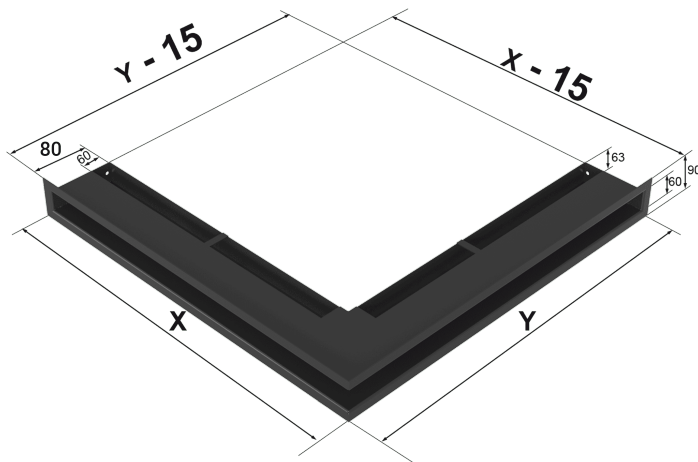

Model:	X	Y	
LUFT/NS/90/SF	560	560	484
LUFT/NL/90/SF	766	547	600
LUFT/NP/90/SF	547	766	600
LUFT/NL/9/40/SF	600	400	412
LUFT/NP/9/40/SF	400	600	412