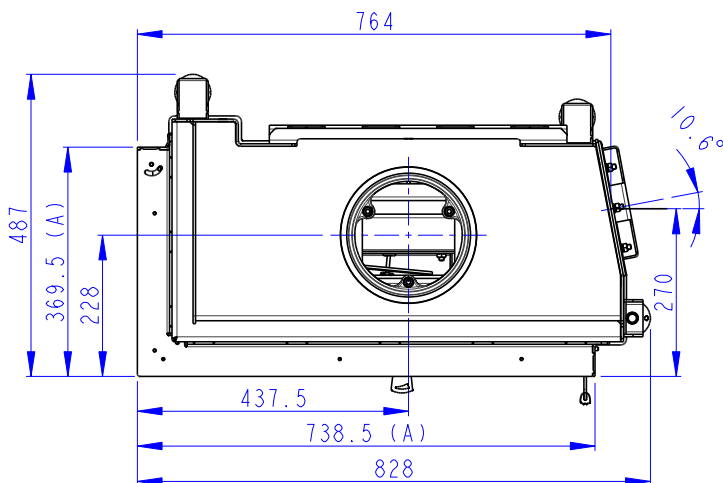

Rozměry v mm
Maße in mm
Dimensions in mm

IMPRESSION L 2g S 71.60.34.21

133kg

IMPRESSION L 2g S 71.60.34.21 + IR2LG TOP01

205kg

IMPRESSION L 2g S 71.60.34.21 + IR2LG TOP02

195kg

- (A) Zastavbový rozmer / Baumaße / In-built dimension
 (B) Litinový odvod kouře / Cast iron spigot / Der gusseiserne Rauchabgang
 (C) Centralní privod vzduchu / Central air inlet / Zentralluftzufuhr
 (D) Primární a sekundární vzduch / Primary and secondary air / Primärluft und Sekundärluft

Rozmery v mm
Maße in mm
Dimensions in mm

IMPRESSION L 2g S 71.60.34.21 + AKKUM KV 04
+ AKKUM KV 04 + IR2LG TOP01
+ AKKUM KV 04 + IR2LG TOP02

203kg
275kg
265kg

Rozmery v mm
Maße in mm
Dimensions in mm

IMPRESSION L 2g S 71.60.34.21 + AKKUM KV 06
+ AKKUM KV 06 + IR2LG TOP01
+ AKKUM KV 06 + IR2LG TOP02

271kg
343kg
333kg

Rozměry v mm
Maße in mm
Dimensions in mm

IMPRESSION L 2g S 71.60.34.21 + 12 AIRBOX 01
+ 12 AIRBOX 01 + 1R2LG TOP01
+ 12 AIRBOX 01 + 1R2LG TOP02

135kg
207kg
197kg

Rozmery v mm
Maße in mm
Dimensions in mm

IMPRESSION L 2g S 71.60.34.21 + IR2SG RAM04
+ IR2SG RAM04 + IR2LG TOP01
+ IR2SG RAM04 + IR2LG TOP02

136.5kg
208.5kg
198.5kg

(A) Zastavbovy rozmer / Baumaße / In-built dimension

Rozmery v mm
Maße in mm
Dimensions in mm