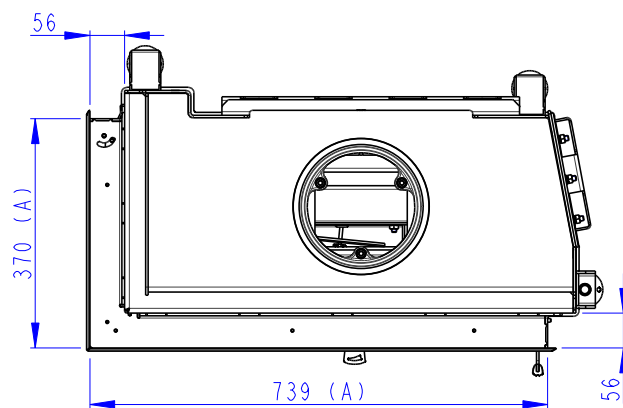

Rozmery v mm
Maße in mm
Dimensions in mm

IMPRESSION L 2g S 71.60.34.21 + AKKUM KV 04
+ AKKUM KV 04 + IR2LG TOP01
+ AKKUM KV 04 + IR2LG TOP02

203kg
275kg
265kg

Rozmery v mm
Maße in mm
Dimensions in mm

IMPRESSION L 2g S 71.60.34.21 + AKKUM KV 06
+ AKKUM KV 06 + IR2LG TOP01
+ AKKUM KV 06 + IR2LG TOP02

271kg
343kg
333kg

Rozměry v mm
Maße in mm
Dimensions in mm

IMPRESSION L 2g S 71.60.34.21 + 12 AIRBOX 01
+ 12 AIRBOX 01 + 1R2LG TOP01
+ 12 AIRBOX 01 + 1R2LG TOP02

135kg
207kg
197kg

Rozmery v mm
Maße in mm
Dimensions in mm

IMPRESSION L 2g S 71.60.34.21 + IR2SG RAM04
+ IR2SG RAM04 + IR2LG TOP01
+ IR2SG RAM04 + IR2LG TOP02

136.5kg
208.5kg
198.5kg

(A) Zastavbovy rozmer / Baumaße / In-built dimension

Rozmery v mm
Maße in mm
Dimensions in mm

IMPRESSION L 2g S 71.60.34.21 + IR2SG RAM06
+ IR2SG RAM06 + IR2LG TOP01
+ IR2SG RAM06 + IR2LG TOP02

135.3kg
207.3kg
197.3kg

(A) Zastavbovy rozmer / Baumße / In-built dimension