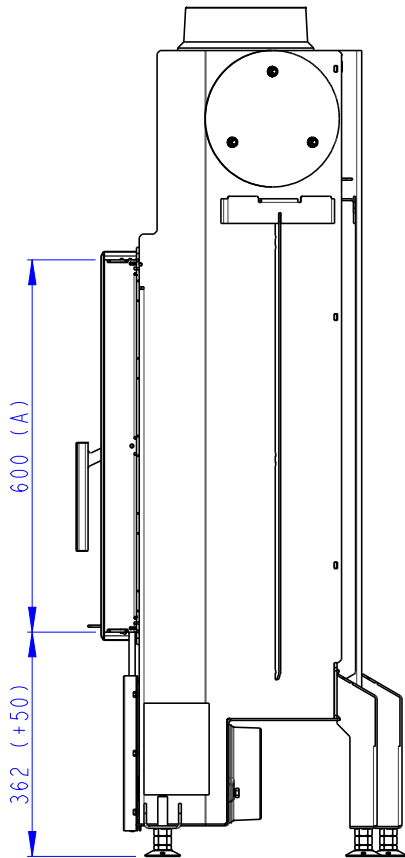

Rozměry v mm
Maße in mm
Dimensions in mm

IMPRESSION L 2g S 71.60.34.21

133kg

IMPRESSION L 2g S 71.60.34.21 + IR2LG TOP01

205kg

IMPRESSION L 2g S 71.60.34.21 + IR2LG TOP02

195kg

- (A) Zastavbový rozmer / Baumaße / In-built dimension
 (B) Litinový odvod kouře / Cast iron spigot / Der gusseiserne Rauchabgang
 (C) Centralní privod vzduchu / Central air inlet / Zentralluftzufuhr
 (D) Primární a sekundární vzduch / Primary and secondary air / Primärluft und Sekundärluft

Rozmery v mm
Maße in mm
Dimensions in mm

IMPRESSION L 2g S 71.60.34.21 + AKKUM KV 04
+ AKKUM KV 04 + IR2LG TOP01
+ AKKUM KV 04 + IR2LG TOP02

203kg
275kg
265kg

Rozmery v mm
Maße in mm
Dimensions in mm

IMPRESSION L 2g S 71.60.34.21 + AKKUM KV 06
+ AKKUM KV 06 + IR2LG TOP01
+ AKKUM KV 06 + IR2LG TOP02

IMPRESSION L 2g S 71.60.34.21 + IR2SG RAM04
+ IR2SG RAM04 + IR2LG TOP01
+ IR2SG RAM04 + IR2LG TOP02

136.5kg
208.5kg
198.5kg

(A) Zastavbovy rozmer / Baumaße / In-built dimension

Rozmery v mm
Maße in mm
Dimensions in mm

IMPRESSION L 2g S 71.60.34.21 + IR2SG RAM06
+ IR2SG RAM06 + IR2LG TOP01
+ IR2SG RAM06 + IR2LG TOP02

135.3kg
207.3kg
197.3kg

(A) Zastavbovy rozmer / Baumße / In-built dimension