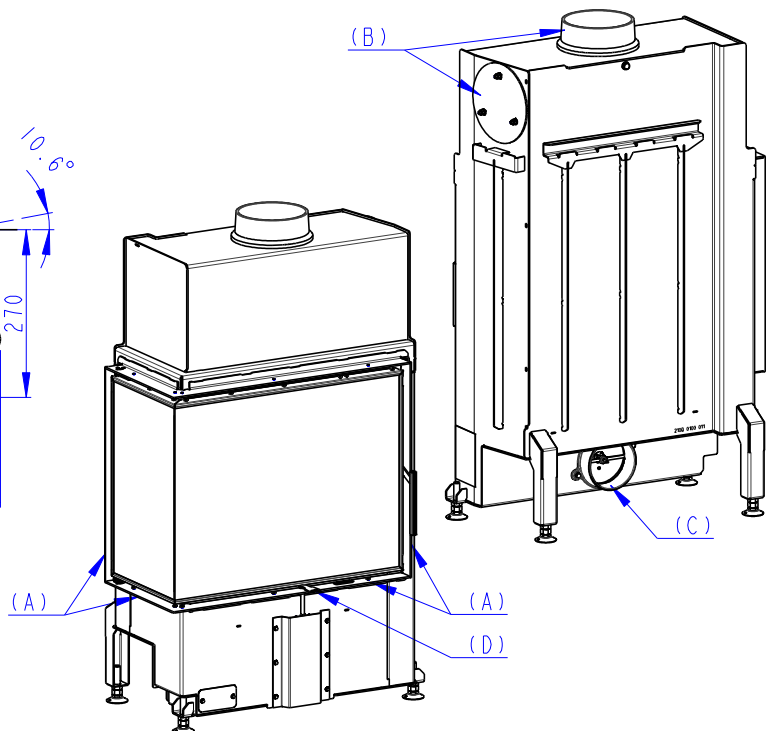

Rozměry v mm
Maße in mm
Dimensions in mm

IMPRESSION L 2g S 71.60.34.21

133kg

IMPRESSION L 2g S 71.60.34.21 + IR2LG TOP01

205kg

IMPRESSION L 2g S 71.60.34.21 + IR2LG TOP02

195kg

- (A) Zastavbový rozmer / Baumaße / In-built dimension
 (B) Litinový odvod kouře / Cast iron spigot / Der gusseiserne Rauchabgang
 (C) Centralní privod vzduchu / Central air inlet / Zentralluftzufuhr
 (D) Primární a sekundární vzduch / Primary and secondary air / Primärluft und Sekundärluft

Rozmery v mm
Maße in mm
Dimensions in mm

IMPRESSION L 2g S 71.60.34.21 + AKKUM KV 04
+ AKKUM KV 04 + IR2LG TOP01
+ AKKUM KV 04 + IR2LG TOP02

203kg
275kg
265kg

Rozmery v mm
Maße in mm
Dimensions in mm

IMPRESSION L 2g S 71.60.34.21 + AKKUM KV 06
+ AKKUM KV 06 + IR2LG TOP01
+ AKKUM KV 06 + IR2LG TOP02

271kg
343kg
333kg

Rozměry v mm
Maße in mm
Dimensions in mm

IMPRESSION L 2g S 71.60.34.21 + 12 AIRBOX 01
+ 12 AIRBOX 01 + 1R2LG TOP01
+ 12 AIRBOX 01 + 1R2LG TOP02

135kg
207kg
197kg

Rozmery v mm
Maße in mm
Dimensions in mm

IMPRESSION L 2g S 71.60.34.21 + IR2SG RAM04
+ IR2SG RAM04 + IR2LG TOP01
+ IR2SG RAM04 + IR2LG TOP02

136.5kg
208.5kg
198.5kg

(A) Zastavbovy rozmer / Baumaße / In-built dimension

Rozmery v mm
Maße in mm
Dimensions in mm