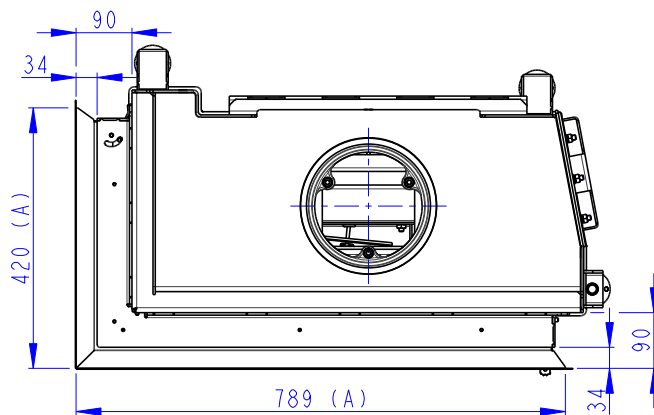

Rozměry v mm
Maße in mm
Dimensions in mm

IMPRESSION L 2g S 71.60.34.21

133kg

IMPRESSION L 2g S 71.60.34.21 + IR2LG TOP01

205kg

IMPRESSION L 2g S 71.60.34.21 + IR2LG TOP02

195kg

- (A) Zastavbový rozmer / Baumaße / In-built dimension
 (B) Litinový odvod kouře / Cast iron spigot / Der gusseiserne Rauchabgang
 (C) Centralní privod vzduchu / Central air inlet / Zentralluftzufuhr
 (D) Primární a sekundární vzduch / Primary and secondary air / Primärluft und Sekundärluft

Rozmery v mm
Maße in mm
Dimensions in mm

IMPRESSION L 2g S 71.60.34.21 + AKKUM KV 04
+ AKKUM KV 04 + IR2LG TOP01
+ AKKUM KV 04 + IR2LG TOP02

203kg
275kg
265kg

Rozmery v mm
Maße in mm
Dimensions in mm

IMPRESSION L 2g S 71.60.34.21 + AKKUM KV 06
+ AKKUM KV 06 + IR2LG TOP01
+ AKKUM KV 06 + IR2LG TOP02

271kg
343kg
333kg

Rozměry v mm
Maße in mm
Dimensions in mm

IMPRESSION L 2g S 71.60.34.21 + 12 AIRBOX 01
+ 12 AIRBOX 01 + 1R2LG TOP01
+ 12 AIRBOX 01 + 1R2LG TOP02

135kg
207kg
197kg

Rozmery v mm
Maße in mm
Dimensions in mm

IMPRESSION L 2g S 71.60.34.21 + IR2SG RAM04
+ IR2SG RAM04 + IR2LG TOP01
+ IR2SG RAM04 + IR2LG TOP02

136.5kg
208.5kg
198.5kg

(A) Zastavbovy rozmer / Baumaße / In-built dimension

Rozmery v mm
Maße in mm
Dimensions in mm