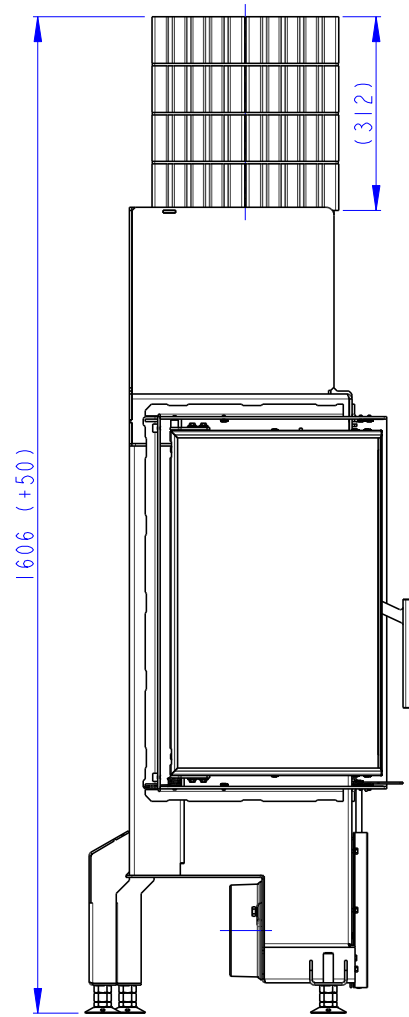

Rozměry v mm
Maße in mm
Dimensions in mm

IMPRESSION L 2g S 71.60.34.21

133kg

IMPRESSION L 2g S 71.60.34.21 + IR2LG TOP01

205kg

IMPRESSION L 2g S 71.60.34.21 + IR2LG TOP02

195kg

- (A) Zastavbový rozmer / Baumaße / In-built dimension
 (B) Litinový odvod kouře / Cast iron spigot / Der gusseiserne Rauchabgang
 (C) Centralní privod vzduchu / Central air inlet / Zentralluftzufuhr
 (D) Primární a sekundární vzduch / Primary and secondary air / Primärluft und Sekundärluft

Rozmery v mm
Maße in mm
Dimensions in mm

IMPRESSION L 2g S 71.60.34.21 + AKKUM KV 04
+ AKKUM KV 04 + IR2LG TOP01
+ AKKUM KV 04 + IR2LG TOP02

203kg
275kg
265kg

Rozmery v mm
Maße in mm
Dimensions in mm

IMPRESSION L 2g S 71.60.34.21 + AKKUM KV 06
+ AKKUM KV 06 + IR2LG TOP01
+ AKKUM KV 06 + IR2LG TOP02

271kg
343kg
333kg

Rozměry v mm
Maße in mm
Dimensions in mm

IMPRESSION L 2g S 71.60.34.21 + 12 AIRBOX 01
+ 12 AIRBOX 01 + 1R2LG TOP01
+ 12 AIRBOX 01 + 1R2LG TOP02

135kg
207kg
197kg

Rozmery v mm
Maße in mm
Dimensions in mm

IMPRESSION L 2g S 71.60.34.21 + IR2SG RAM04
+ IR2SG RAM04 + IR2LG TOP01
+ IR2SG RAM04 + IR2LG TOP02

136.5kg
208.5kg
198.5kg

(A) Zastavbovy rozmer / Baumaße / In-built dimension

Rozmery v mm
Maße in mm
Dimensions in mm