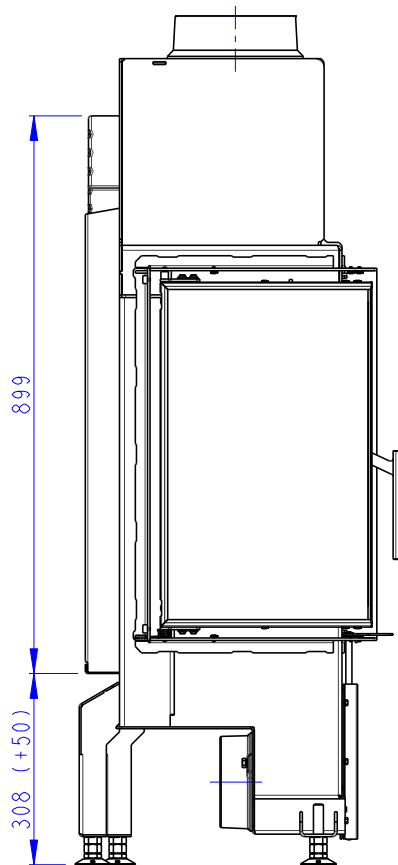

Rozměry v mm
Maße in mm
Dimensions in mm

IMPRESSION L 2g S 71.60.34.21

133kg

IMPRESSION L 2g S 71.60.34.21 + IR2LG TOP01

205kg

IMPRESSION L 2g S 71.60.34.21 + IR2LG TOP02

195kg

- (A) Zastavbový rozmer / Baumaße / In-built dimension
 (B) Litinový odvod kouře / Cast iron spigot / Der gusseiserne Rauchabgang
 (C) Centralní privod vzduchu / Central air inlet / Zentralluftzufuhr
 (D) Primární a sekundární vzduch / Primary and secondary air / Primärluft und Sekundärluft

Rozmery v mm
Maße in mm
Dimensions in mm

IMPRESSION L 2g S 71.60.34.21 + AKKUM KV 04
+ AKKUM KV 04 + IR2LG TOP01
+ AKKUM KV 04 + IR2LG TOP02

203kg
275kg
265kg

Rozmery v mm
Maße in mm
Dimensions in mm

IMPRESSION L 2g S 71.60.34.21 + AKKUM KV 06
+ AKKUM KV 06 + IR2LG TOP01
+ AKKUM KV 06 + IR2LG TOP02

271kg
343kg
333kg

Rozměry v mm
Maße in mm
Dimensions in mm

IMPRESSION L 2g S 71.60.34.21 + 12 AIRBOX 01
+ 12 AIRBOX 01 + 1R2LG TOP01
+ 12 AIRBOX 01 + 1R2LG TOP02

135kg
207kg
197kg

Rozmery v mm
Maße in mm
Dimensions in mm

IMPRESSION L 2g S 71.60.34.21 + IR2SG RAM04
+ IR2SG RAM04 + IR2LG TOP01
+ IR2SG RAM04 + IR2LG TOP02

136.5kg
208.5kg
198.5kg

(A) Zastavbovy rozmer / Baumaße / In-built dimension

Rozmery v mm
Maße in mm
Dimensions in mm