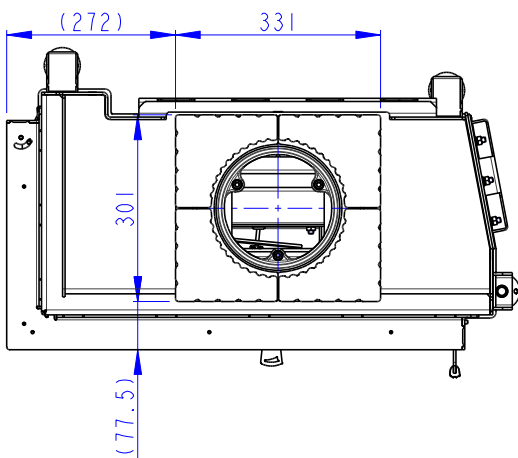

Rozměry v mm
Maße in mm
Dimensions in mm

IMPRESSION L 2g S 71.60.34.21

133kg

IMPRESSION L 2g S 71.60.34.21 + IR2LG TOP01

205kg

IMPRESSION L 2g S 71.60.34.21 + IR2LG TOP02

195kg

- (A) Zastavbový rozmer / Baumaße / In-built dimension
 (B) Litinový odvod kouře / Cast iron spigot / Der gusseiserne Rauchabgang
 (C) Centralní privod vzduchu / Central air inlet / Zentralluftzufuhr
 (D) Primární a sekundární vzduch / Primary and secondary air / Primärluft und Sekundärluft

Rozmery v mm
Maße in mm
Dimensions in mm

IMPRESSION L 2g S 71.60.34.21 + AKKUM KV 04
+ AKKUM KV 04 + IR2LG TOP01
+ AKKUM KV 04 + IR2LG TOP02

203kg
275kg
265kg

Rozmery v mm
Maße in mm
Dimensions in mm

IMPRESSION L 2g S 71.60.34.21 + AKKUM KV 06
+ AKKUM KV 06 + IR2LG TOP01
+ AKKUM KV 06 + IR2LG TOP02

271kg
343kg
333kg

Rozměry v mm
Maße in mm
Dimensions in mm

IMPRESSION L 2g S 71.60.34.21 + 12 AIRBOX 01
+ 12 AIRBOX 01 + 1R2LG TOP01
+ 12 AIRBOX 01 + 1R2LG TOP02

135kg
207kg
197kg

Rozmery v mm
Maße in mm
Dimensions in mm

IMPRESSION L 2g S 71.60.34.21 + IR2SG RAM04
+ IR2SG RAM04 + IR2LG TOP01
+ IR2SG RAM04 + IR2LG TOP02

136.5kg
208.5kg
198.5kg

(A) Zastavbovy rozmer / Baumaße / In-built dimension

Rozmery v mm
Maße in mm
Dimensions in mm