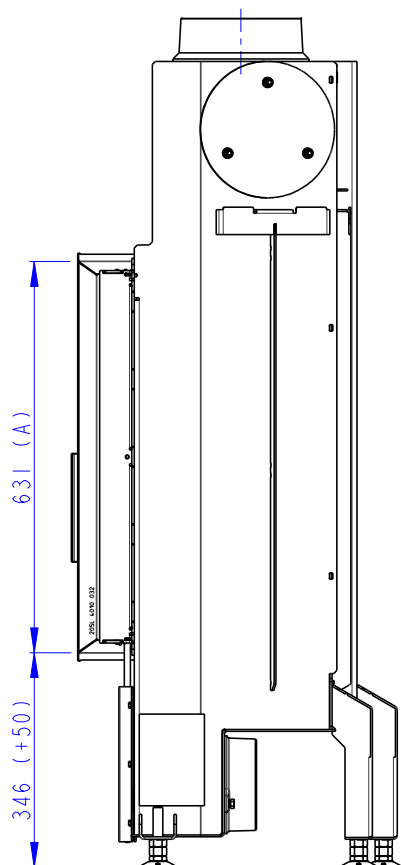

Rozměry v mm
Maße in mm
Dimensions in mm

IMPRESSION L 2g S 71.60.34.21

133kg

IMPRESSION L 2g S 71.60.34.21 + IR2LG TOP01

205kg

IMPRESSION L 2g S 71.60.34.21 + IR2LG TOP02

195kg

- (A) Zastavbový rozmer / Baumaße / In-built dimension
 (B) Litinový odvod kouře / Cast iron spigot / Der gusseiserne Rauchabgang
 (C) Centralní privod vzduchu / Central air inlet / Zentralluftzufuhr
 (D) Primární a sekundární vzduch / Primary and secondary air / Primärluft und Sekundärluft

Rozmery v mm
Maße in mm
Dimensions in mm

IMPRESSION L 2g S 71.60.34.21 + AKKUM KV 04
+ AKKUM KV 04 + IR2LG TOP01
+ AKKUM KV 04 + IR2LG TOP02

203kg
275kg
265kg

Rozmery v mm
Maße in mm
Dimensions in mm

IMPRESSION L 2g S 71.60.34.21 + AKKUM KV 06
+ AKKUM KV 06 + IR2LG TOP01
+ AKKUM KV 06 + IR2LG TOP02

271kg
343kg
333kg

Rozměry v mm
Maße in mm
Dimensions in mm

IMPRESSION L 2g S 71.60.34.21 + 12 AIRBOX 01
+ 12 AIRBOX 01 + 1R2LG TOP01
+ 12 AIRBOX 01 + 1R2LG TOP02

135kg
207kg
197kg

Rozmery v mm
Maße in mm
Dimensions in mm

IMPRESSION L 2g S 71.60.34.21 + IR2SG RAM04
+ IR2SG RAM04 + IR2LG TOP01
+ IR2SG RAM04 + IR2LG TOP02

136.5kg
208.5kg
198.5kg

(A) Zastavbovy rozmer / Baumaße / In-built dimension

Rozmery v mm
Maße in mm
Dimensions in mm