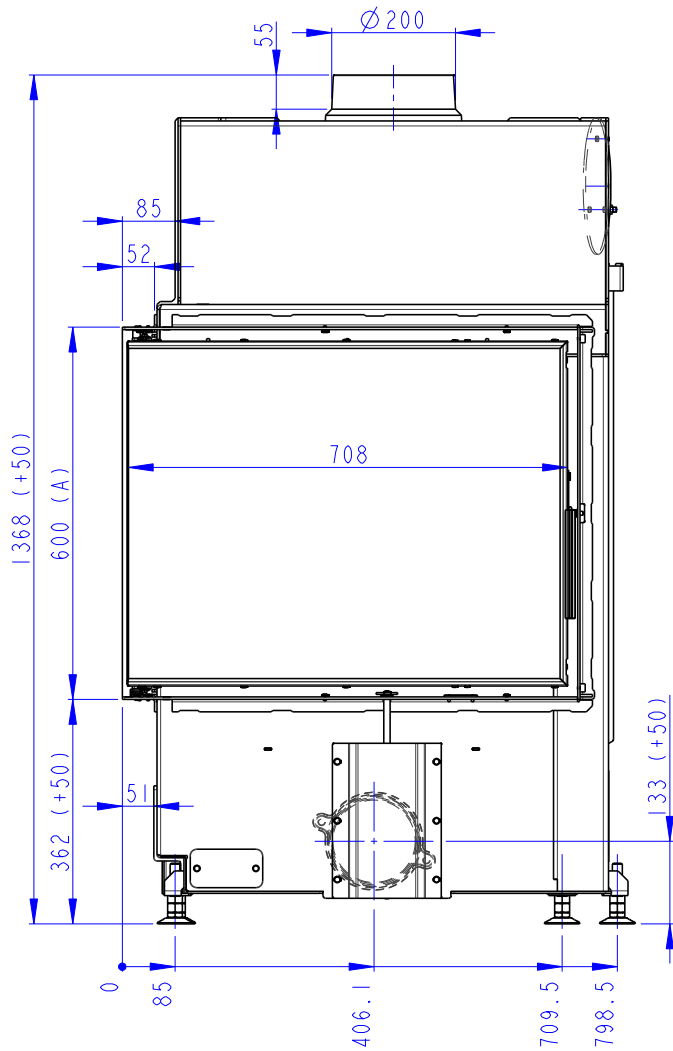

Rozměry v mm
Maße in mm
Dimensions in mm

IMPRESSION L 2g S 71.60.34.21

133kg

IMPRESSION L 2g S 71.60.34.21 + IR2LG TOP01

205kg

IMPRESSION L 2g S 71.60.34.21 + IR2LG TOP02

195kg

- (A) Zastavbový rozmer / Baumaße / In-built dimension
 (B) Litinový odvod kouře / Cast iron spigot / Der gusseiserne Rauchabgang
 (C) Centralní privod vzduchu / Central air inlet / Zentralluftzufuhr
 (D) Primární a sekundární vzduch / Primary and secondary air / Primärluft und Sekundärluft

Rozmery v mm
Maße in mm
Dimensions in mm

IMPRESSION L 2g S 71.60.34.21 + AKKUM KV 04
+ AKKUM KV 04 + IR2LG TOP01
+ AKKUM KV 04 + IR2LG TOP02

203kg
275kg
265kg

Rozmery v mm
Maße in mm
Dimensions in mm

IMPRESSION L 2g S 71.60.34.21 + AKKUM KV 06
+ AKKUM KV 06 + IR2LG TOP01
+ AKKUM KV 06 + IR2LG TOP02

271kg
343kg
333kg

Rozměry v mm
Maße in mm
Dimensions in mm

IMPRESSION L 2g S 71.60.34.21 + 12 AIRBOX 01
+ 12 AIRBOX 01 + 1R2LG TOP01
+ 12 AIRBOX 01 + 1R2LG TOP02

135kg
207kg
197kg

Rozmery v mm
Maße in mm
Dimensions in mm

IMPRESSION L 2g S 71.60.34.21 + IR2SG RAM04
+ IR2SG RAM04 + IR2LG TOP01
+ IR2SG RAM04 + IR2LG TOP02

136.5kg
208.5kg
198.5kg

(A) Zastavbovy rozmer / Baumaße / In-built dimension

Rozmery v mm
Maße in mm
Dimensions in mm