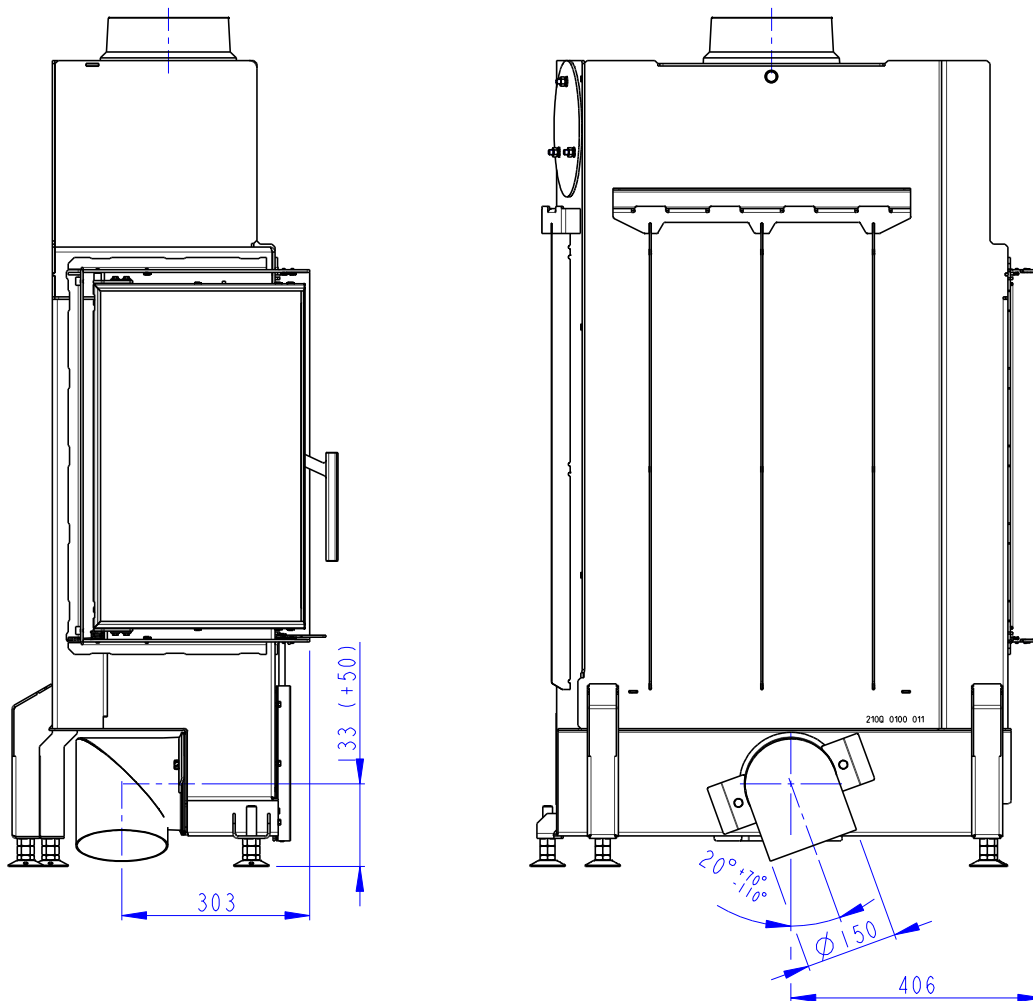

Rozměry v mm
Maße in mm
Dimensions in mm

IMPRESSION L 2g S 71.60.34.21

133kg

IMPRESSION L 2g S 71.60.34.21 + IR2LG TOP01

205kg

IMPRESSION L 2g S 71.60.34.21 + IR2LG TOP02

195kg

- (A) Zastavbový rozmer / Baumaße / In-built dimension
 (B) Litinový odvod kouře / Cast iron spigot / Der gusseiserne Rauchabgang
 (C) Centralní privod vzduchu / Central air inlet / Zentralluftzufuhr
 (D) Primární a sekundární vzduch / Primary and secondary air / Primärluft und Sekundärluft

Rozmery v mm
Maße in mm
Dimensions in mm

IMPRESSION L 2g S 71.60.34.21 + AKKUM KV 04
+ AKKUM KV 04 + IR2LG TOP01
+ AKKUM KV 04 + IR2LG TOP02

203kg
275kg
265kg

Rozmery v mm
Maße in mm
Dimensions in mm

IMPRESSION L 2g S 71.60.34.21 + AKKUM KV 06
+ AKKUM KV 06 + IR2LG TOP01
+ AKKUM KV 06 + IR2LG TOP02

271kg
343kg
333kg

Rozměry v mm
Maße in mm
Dimensions in mm

IMPRESSION L 2g S 71.60.34.21 + 12 AIRBOX 01
+ 12 AIRBOX 01 + 1R2LG TOP01
+ 12 AIRBOX 01 + 1R2LG TOP02

135kg
207kg
197kg

Rozmery v mm
Maße in mm
Dimensions in mm

IMPRESSION L 2g S 71.60.34.21 + IR2SG RAM04
+ IR2SG RAM04 + IR2LG TOP01
+ IR2SG RAM04 + IR2LG TOP02

136.5kg
208.5kg
198.5kg

(A) Zastavbovy rozmer / Baumaße / In-built dimension

Rozmery v mm
Maße in mm
Dimensions in mm