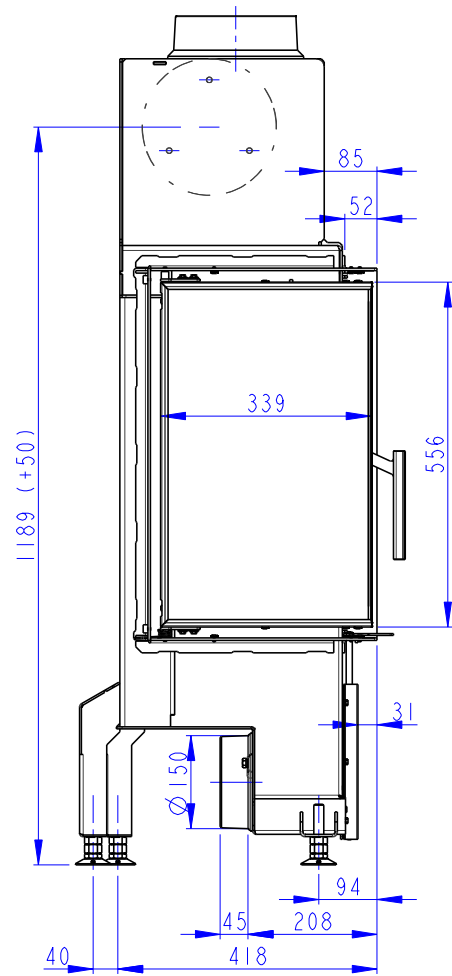

Rozměry v mm
Maße in mm
Dimensions in mm

IMPRESSION L 2g S 71.60.34.21

133kg

IMPRESSION L 2g S 71.60.34.21 + IR2LG TOP01

205kg

IMPRESSION L 2g S 71.60.34.21 + IR2LG TOP02

195kg

- (A) Zastavbový rozmer / Baumaße / In-built dimension
 (B) Litinový odvod kouře / Cast iron spigot / Der gusseiserne Rauchabgang
 (C) Centralní privod vzduchu / Central air inlet / Zentralluftzufuhr
 (D) Primární a sekundární vzduch / Primary and secondary air / Primärluft und Sekundärluft

Rozmery v mm
Maße in mm
Dimensions in mm

IMPRESSION L 2g S 71.60.34.21 + AKKUM KV 04
+ AKKUM KV 04 + IR2LG TOP01
+ AKKUM KV 04 + IR2LG TOP02

203kg
275kg
265kg

Rozmery v mm
Maße in mm
Dimensions in mm

IMPRESSION L 2g S 71.60.34.21 + AKKUM KV 06
+ AKKUM KV 06 + IR2LG TOP01
+ AKKUM KV 06 + IR2LG TOP02

271kg
343kg
333kg

Rozměry v mm
Maße in mm
Dimensions in mm

IMPRESSION L 2g S 71.60.34.21 + 12 AIRBOX 01
+ 12 AIRBOX 01 + 1R2LG TOP01
+ 12 AIRBOX 01 + 1R2LG TOP02

135kg
207kg
197kg

Rozmery v mm
Maße in mm
Dimensions in mm

IMPRESSION L 2g S 71.60.34.21 + IR2SG RAM04
+ IR2SG RAM04 + IR2LG TOP01
+ IR2SG RAM04 + IR2LG TOP02

136.5kg
208.5kg
198.5kg

(A) Zastavbovy rozmer / Baumaße / In-built dimension

Rozmery v mm
Maße in mm
Dimensions in mm