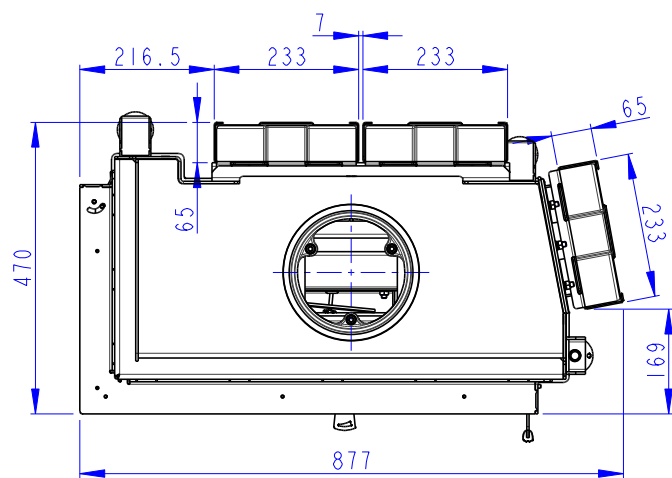

Rozměry v mm
Maße in mm
Dimensions in mm

IMPRESSION L 2g S 71.60.34.21

133kg

IMPRESSION L 2g S 71.60.34.21 + IR2LG TOP01

205kg

IMPRESSION L 2g S 71.60.34.21 + IR2LG TOP02

195kg

- (A) Zastavbový rozmer / Baumaße / In-built dimension
 (B) Litinový odvod kouře / Cast iron spigot / Der gusseiserne Rauchabgang
 (C) Centralní privod vzduchu / Central air inlet / Zentralluftzufuhr
 (D) Primární a sekundární vzduch / Primary and secondary air / Primärluft und Sekundärluft

Rozmery v mm
Maße in mm
Dimensions in mm

IMPRESSION L 2g S 71.60.34.21 + AKKUM KV 04
+ AKKUM KV 04 + IR2LG TOP01
+ AKKUM KV 04 + IR2LG TOP02

203kg
275kg
265kg

Rozmery v mm
Maße in mm
Dimensions in mm

IMPRESSION L 2g S 71.60.34.21 + AKKUM KV 06
+ AKKUM KV 06 + IR2LG TOP01
+ AKKUM KV 06 + IR2LG TOP02

271kg
343kg
333kg

Rozměry v mm
Maße in mm
Dimensions in mm

IMPRESSION L 2g S 71.60.34.21 + 12 AIRBOX 01
+ 12 AIRBOX 01 + 1R2LG TOP01
+ 12 AIRBOX 01 + 1R2LG TOP02

135kg
207kg
197kg

Rozmery v mm
Maße in mm
Dimensions in mm

IMPRESSION L 2g S 71.60.34.21 + IR2SG RAM04
+ IR2SG RAM04 + IR2LG TOP01
+ IR2SG RAM04 + IR2LG TOP02

136.5kg
208.5kg
198.5kg

(A) Zastavbovy rozmer / Baumaße / In-built dimension

Rozmery v mm
Maße in mm
Dimensions in mm