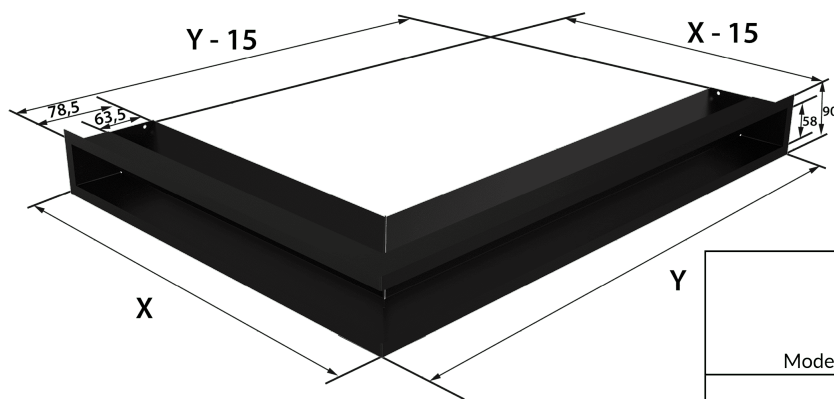

Kratka wentylacyjna kominkowa LUFT narożny 56x56x9 kremowa Slim

SKU: LUFT/NS/90/45S/K/SF EAN: 5901350030608

340,00 zł

Dane techniczne

Ogólne

| | |
|--------------------------|----------------------------|
| Pole czynne kratki (cm2) | 439 |
| Typ | Luft Narożny |
| Rodzaj | Narożna Symetryczna |
| Rozmiar | 56X56X9 |
| Kolor | Kremowy |

Parametry fizyczne

| | |
|----------------|-------------|
| Waga (kg) | 2.2 |
| Szerokość (cm) | 56 |
| Wysokość (cm) | 9 |
| Głębokość (cm) | 7.85 |

Informacje dodatkowe

EAN **5901350030608**

| Model: | X | Y |  |
|-----------------------|-----|-----|-------------------------------------------------------------------------------------|
| LUFT/NS/90/45S/SF | 560 | 560 | 497 |
| LUFT/NL/90/45S/SF | 766 | 547 | 595 |
| LUFT/NP/90/45S/SF | 547 | 766 | 595 |
| LUFT/NL/9/40/45S/SF | 600 | 400 | 436 |
| LUFT/NP/9/40/45S/SF | 400 | 600 | 436 |
| LUFT/NL/9/8040/45S/SF | 800 | 400 | 537 |
| LUFT/NP/9/8040/45S/SF | 400 | 800 | 537 |